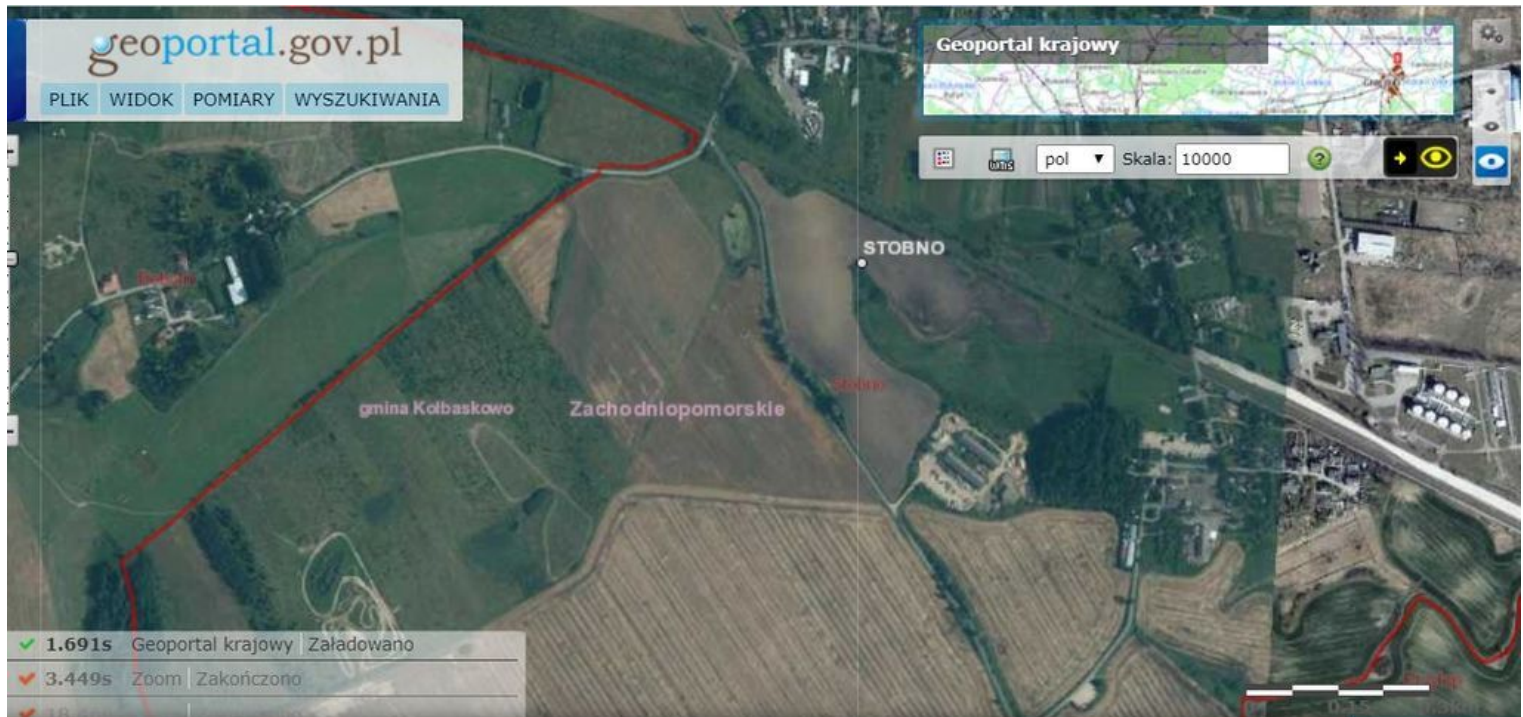

DZIAŁKA NA SPRZEDAŻ

pow. działki: 12,500 m²,

Stobno

Cena **437 500** zł

Nieruchomość rolna niezabudowana zlokalizowana w Stobnie, gm. Kołbaskowo, pow. policki o łącznej powierzchni 1.25 ha. W skład wchodzi 3-y działki sąsiedniczące. Użytek - RIV a.

Działki znajdują się na terenie dla którego nie obowiązuje miejscowy plan zagospodarowania przestrzennego.

Posiadają dostęp do drogi publicznej.

Nie ustalono dla działek warunków zabudowy i zagospodarowania terenu.

Działki w kształcie prostokątów, krótszym bokiem skierowane do drogi polnej.

Cena do rozmów.

Symbol	INW27850	Symbol SWO	373719
Rodzaj nieruchomości	DZIAŁKA	Rodzaj transakcji	SPRZEDAŻ
Status	AKTUALNA	Rodzaj rynku	WTÓRNY
Cena	437 500 PLN	Kraj	POLSKA
Województwo	ZACHODNIOPOMORSKIE	Miejscowość	Stobno
Położenie działki	TEREN PŁASKI	Powierzchnia działki	12 500 m ²
Kształt działki	PROSTOKĄT	Rodzaj działki	ROLNA
Forma własności działki	WŁASNOŚĆ	Droga dojazdowa	LOKALNA DROGA
Nr Licencji	147		