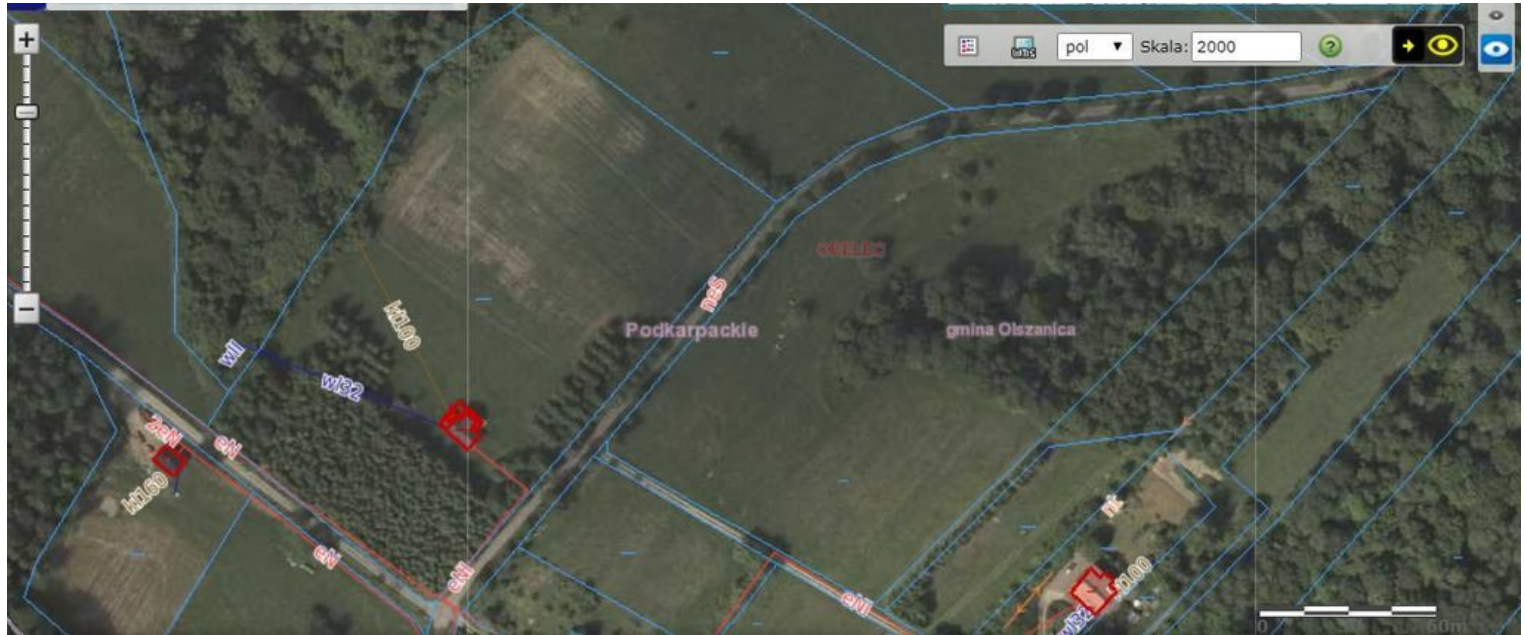

DZIAŁKA NA SPRZEDAŻ

pow. działki: 6,508 m²,

Orelec

Cena **186 000** zł

Nieruchomość gruntowa niezabudowana zlokalizowana w miejscowości i obrębie Orelec, gm. Olszanica, powiat leski, województwo podkarpackie o powierzchni 6508 m². Rodzaje użytków: RV- 3226 m², PsV- 3282 m². Działka położona przy drodze asfaltowej.

Symbol	INW27811	Symbol SWO	372382
Rodzaj nieruchomości	DZIAŁKA	Rodzaj transakcji	SPRZEDAŻ
Status	AKTUALNA	Rodzaj rynku	WTÓRNY
Cena	186 000 PLN	Kraj	POLSKA
Województwo	PODKARPACIE	Miejscowość	Orelec

Położenie działki	TEREN PŁASKI	Powierzchnia działki	6 508 m ²
Kształt działki	PROSTOKĄT	Forma własności działki	WŁASNOŚĆ
Droga dojazdowa	LOKALNA DROGA	Energia elektryczna	JEST
Najbliższy las	w pobliżu	Nr Licencji	147