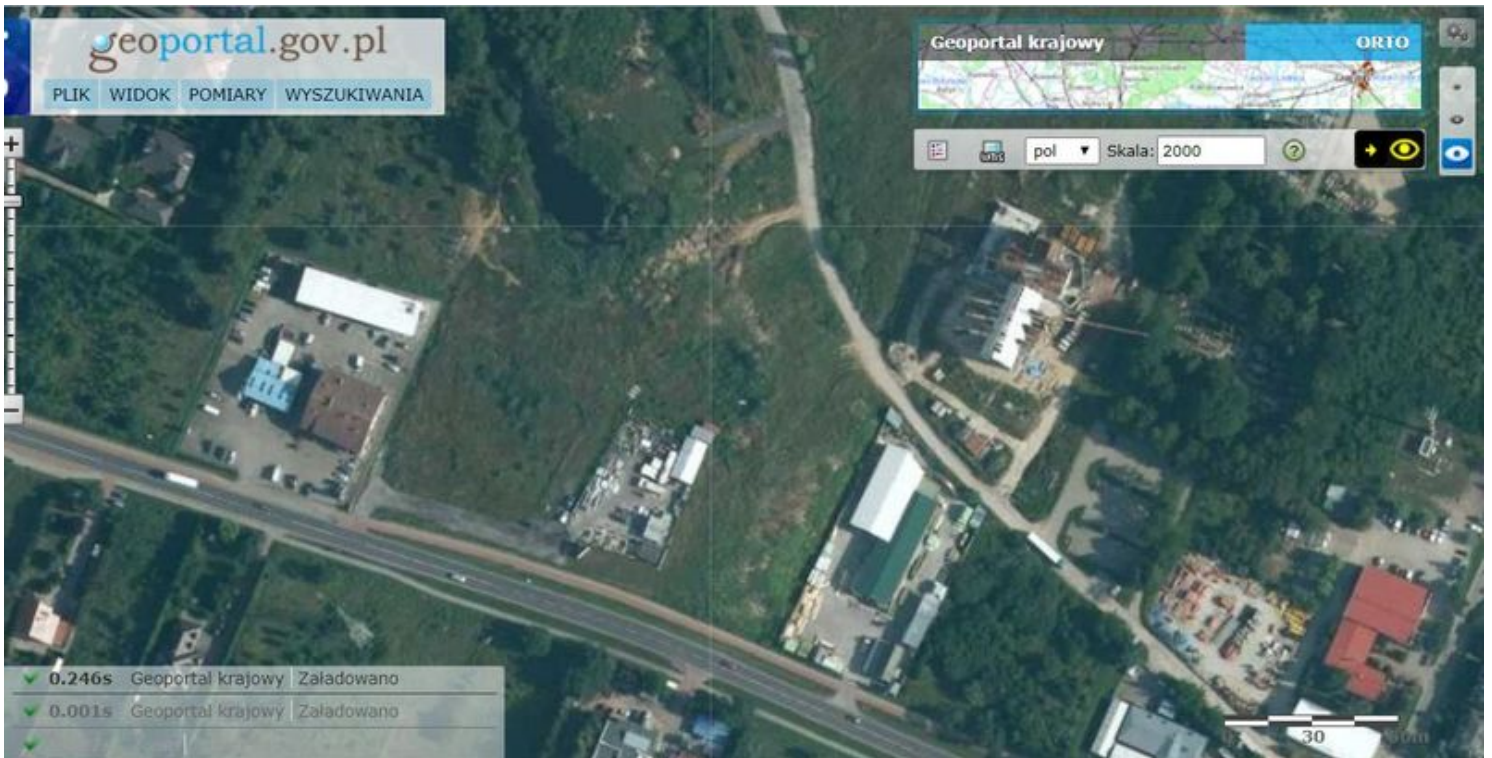

DZIAŁKA NA WYNAJEM

pow. działki: 950 m²,

Mierzyn

Cena **4 500** zł

Proponujemy do wynajmu działkę o powierzchni 950 m² zlokalizowaną w Mierzynie ,gm. Dobra, powiat policki, rej. ul. Lubieszyskiej.

Teren może być przeznaczony na różnego rodzaju działalność handlową, produkcyjną, logistyczną z uwagi na bardzo dobre położenie w bliskiej odległości od ruchliwej ul. Lubieszyskiej (kierunek na przejście graniczne). W otoczeniu obiekty usługowe, handlowe.

Działka jest ogrodzona płotem z siatki z bramą wjazdową. Teren zniwelowany. Został doprowadzony prąd- skrzynka ZK przy granicy działki.

Sąsiednie działki mają podłączoną wodę. W drodze głównie zlokalizowana jest sieć kanalizacji sanitarnej , gazowej, wodociągowej i elektroenergetycznej. Do działki dojazd z drogi asfaltowej, drogą utwardzoną. Na działce

znajdują się 2-wa kontenery oraz wiata, do wykorzystania przez zainteresowanego wynajmem terenu.
Proponowana cena do rozmów.
Zapraszam do współpracy.

Symbol	INW26844	Symbol SWO	349055
Rodzaj nieruchomości	DZIAŁKA	Rodzaj transakcji	WYNAJEM
Status	AKTUALNA	Rodzaj rynku	WTÓRNY
Cena	4 500 PLN	Kraj	POLSKA
Województwo	ZACHODNIOPOMORSKIE	Miejscowość	Mierzyn
Położenie działki	TEREN PŁASKI	Powierzchnia działki	950 m ²
Kształt działki	NIEREGULARNY	Rodzaj działki	USŁUGOWA
Forma własności działki	WŁASNOŚĆ	Droga dojazdowa	GŁÓWNA DROGA
Energia elektryczna	JEST	Podłączony gaz	JEST
Rodzaj kanalizacji	MIEJSKA	Źródło wody	WODA MIEJSKA
Komunikacja miejska	w pobliżu	Najbliższy lokal gastronomiczny	w pobliżu
Nr Licencji	147		