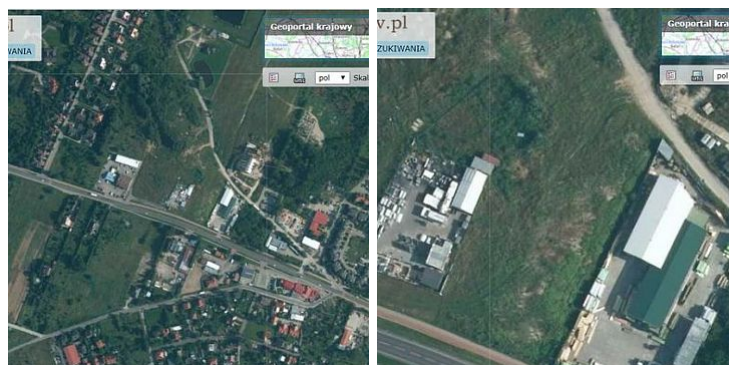

DZIAŁKA NA WYNAJEM

pow. działki: 950 m²,

Mierzyn

Cena **4 500** zł

Proponujemy do wynajmu działkę o powierzchni 950 m² zlokalizowaną w Mierzynie ,gm. Dobra, powiat policki, rej. ul. Lubieszyskiej.

Teren może być przeznaczony na różnego rodzaju działalność handlową, produkcyjną, logistyczną z uwagi na bardzo dobre położenie w bliskiej odległości od ruchliwej ul. Lubieszyskiej (kierunek na przejście graniczne). W otoczeniu obiekty usługowe, handlowe.

Działka jest ogrodzona płotem z siatki z bramą wjazdową. Teren zniwelowany. Został doprowadzony prąd- skrzynka ZK przy granicy działki.

Sąsiednie działki mają podłączoną wodę. W drodze głównie zlokalizowana jest sieć kanalizacji sanitarnej , gazowej, wodociągowej i elektroenergetycznej. Do działki dojazd z drogi asfaltowej, drogą utwardzoną. Na działce

znajdują się 2-wa kontenery oraz wiata, do wykorzystania przez zainteresowanego wynajmem terenu.
Proponowana cena do rozmów.
Zapraszam do współpracy.

Symbol	INW26844	Symbol SWO	349055
Rodzaj nieruchomości	DZIAŁKA	Rodzaj transakcji	WYNAJEM
Status	AKTUALNA	Rodzaj rynku	WTÓRNY
Cena	4 500 PLN	Kraj	POLSKA
Województwo	ZACHODNIOPOMORSKIE	Miejscowość	Mierzyn
Położenie działki	TEREN PŁASKI	Powierzchnia działki	950 m ²
Kształt działki	NIEREGULARNY	Rodzaj działki	USŁUGOWA
Forma własności działki	WŁASNOŚĆ	Droga dojazdowa	GŁÓWNA DROGA
Energia elektryczna	JEST	Podłączony gaz	JEST
Rodzaj kanalizacji	MIEJSKA	Źródło wody	WODA MIEJSKA
Komunikacja miejska	w pobliżu	Najbliższy lokal gastronomiczny	w pobliżu
Nr Licencji	147		