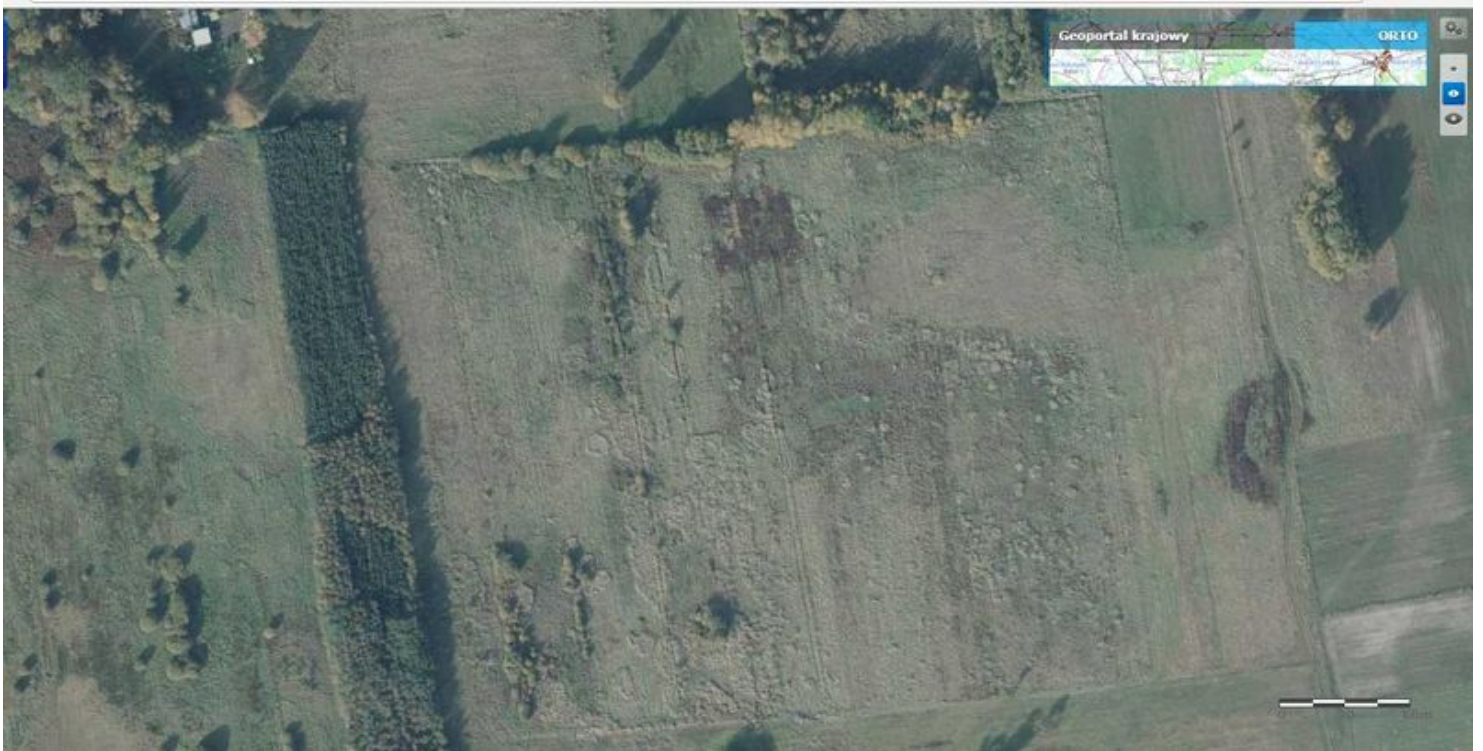

DZIAŁKA NA SPRZEDAŻ

pow. działki: 24,200 m²,

Wieńkowo

Cena **290 000** zł

Działka rolna zlokalizowana w Wieńkowo, gmina Police, powiat policki, o powierzchni 2,42 ha. RIV. Działka pod uprawy rolne w dobrej kulturze.

Możliwość zwiększenia powierzchni poprzez zakup działek rolnych sąsiadujących o powierzchni 1.22 ha oraz 3.38 ha.

W rejonie znajduje się kompleks leśny.

Cena do rozmów.

Symbol	INW26755	Symbol SWO	345985
Rodzaj nieruchomości	DZIAŁKA	Rodzaj transakcji	SPRZEDAŻ
Status	AKTUALNA	Rodzaj rynku	WTÓRNY
Cena	290 000 PLN	Kraj	POLSKA
Województwo	ZACHODNIOPOMORSKIE	Miejscowość	Wieńkowo
Powierzchnia działki	24 200 m ²	Kształt działki	PROSTOKĄT
Rodzaj działki	ROLNA	Forma własności działki	WŁASNOŚĆ
Wartość udziału w działce	1	Nr Licencji	147