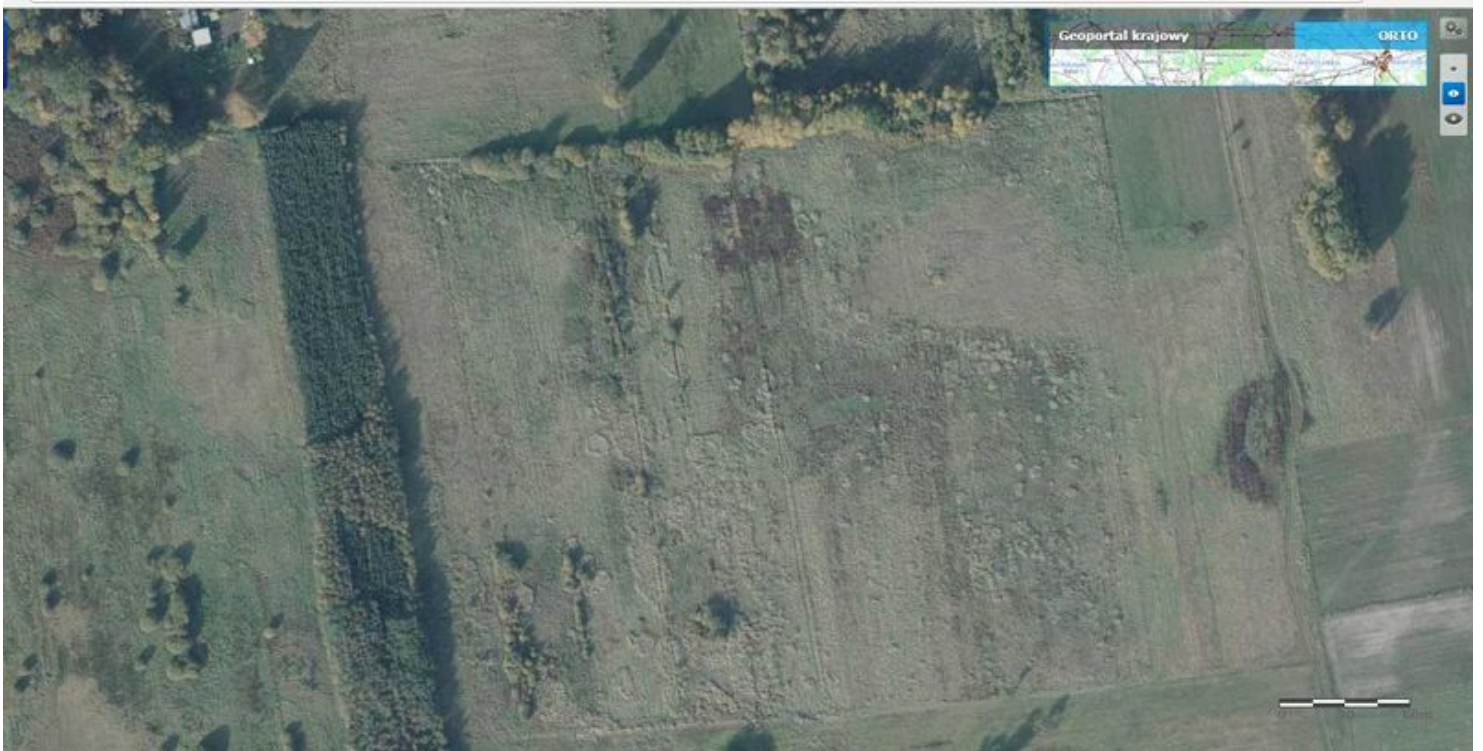

DZIAŁKA NA SPRZEDAŻ

pow. działki: 33,800 m²,

Wieńkowo

Cena **270 000** zł

Działka rolna zlokalizowana w Wieńkowo, gmina Police, powiat policki, o powierzchni 3.38 ha. Działka pod uprawy rolne w dobrej kulturze.

Możliwość zwiększenia powierzchni poprzez zakup działek rolnych sąsiadujących o powierzchni 1.22 ha oraz 2,42 ha.

W rejonie znajduje się kompleks leśny.

Cena do rozmów.

Symbol	INW26758	Symbol SWO	345988
Rodzaj nieruchomości	DZIAŁKA	Rodzaj transakcji	SPRZEDAŻ
Status	AKTUALNA	Rodzaj rynku	WTÓRNY
Cena	270 000 PLN	Kraj	POLSKA
Województwo	ZACHODNIOPOMORSKIE	Miejscowość	Wieńkowo
Powierzchnia działki	33 800 m ²	Kształt działki	PROSTOKĄT
Rodzaj działki	ROLNA	Forma własności działki	WŁASNOŚĆ
Nr Licencji	147		