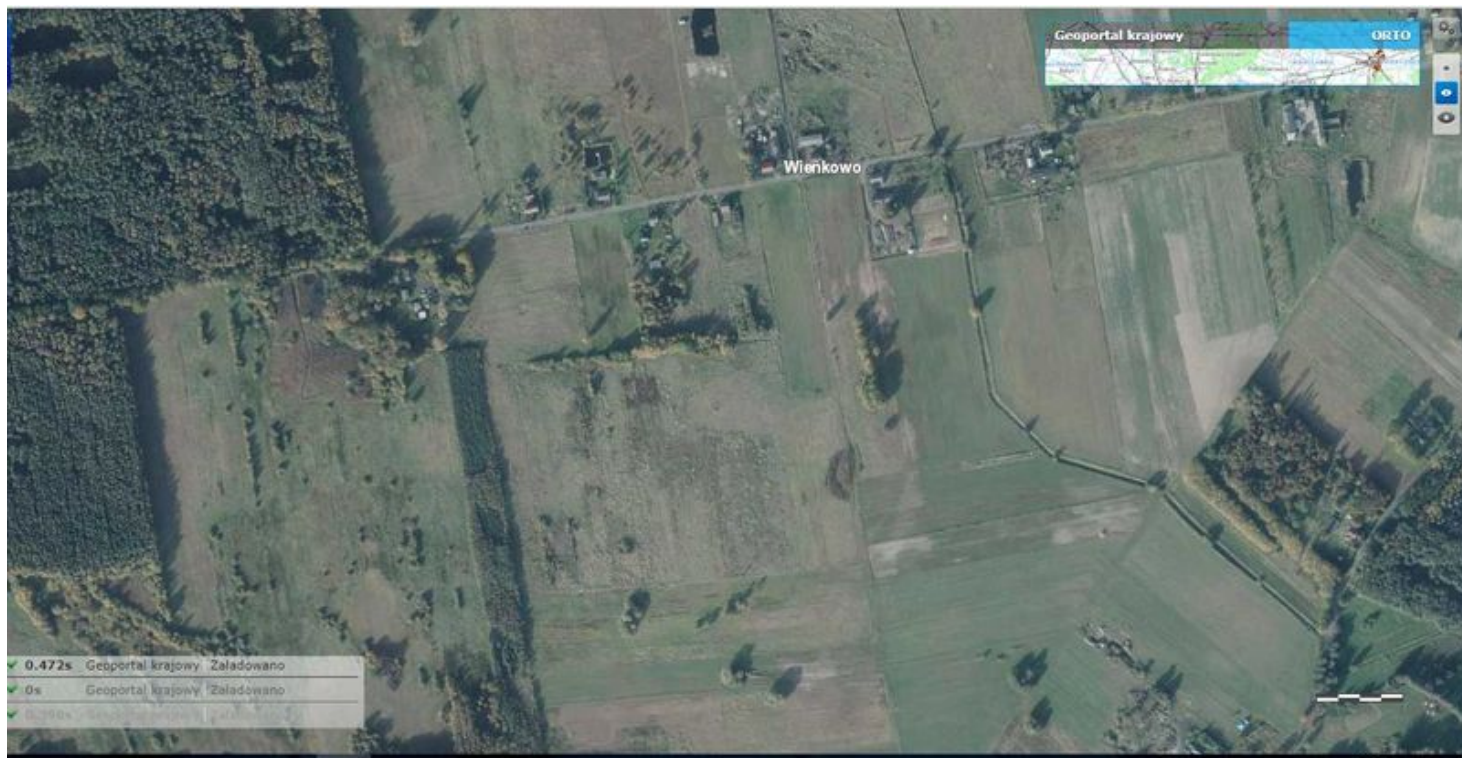

DZIAŁKA NA SPRZEDAŻ

pow. działki: 17,200 m²,

Wieńkowo

Cena **172 000** zł

Działka rolna zlokalizowana w Wieńkowo, gmina Police, powiat policki, o powierzchni 1.72 ha. Działka pod uprawy rolne w dobrej kulturze.

Możliwość zwiększenia powierzchni poprzez zakup działek rolnych o powierzchni 3.38 ha, 1.22 ha oraz 2,42 ha.

W rejonie znajduje się kompleks leśny.

Cena do rozmów.

| | | | |
|----------------------|-----------------------|-------------------------|-----------|
| Symbol | INW26757 | Symbol SWO | 345986 |
| Rodzaj nieruchomości | DZIAŁKA | Rodzaj transakcji | SPRZEDAŻ |
| Status | AKTUALNA | Rodzaj rynku | WTÓRNY |
| Cena | 172 000 PLN | Kraj | POLSKA |
| Województwo | ZACHODNIOPOMORSKIE | Miejscowość | Wieńkowo |
| Powierzchnia działki | 17 200 m ² | Kształt działki | PROSTOKĄT |
| Rodzaj działki | ROLNA | Forma własności działki | WŁASNOŚĆ |
| Nr Licencji | 147 | | |