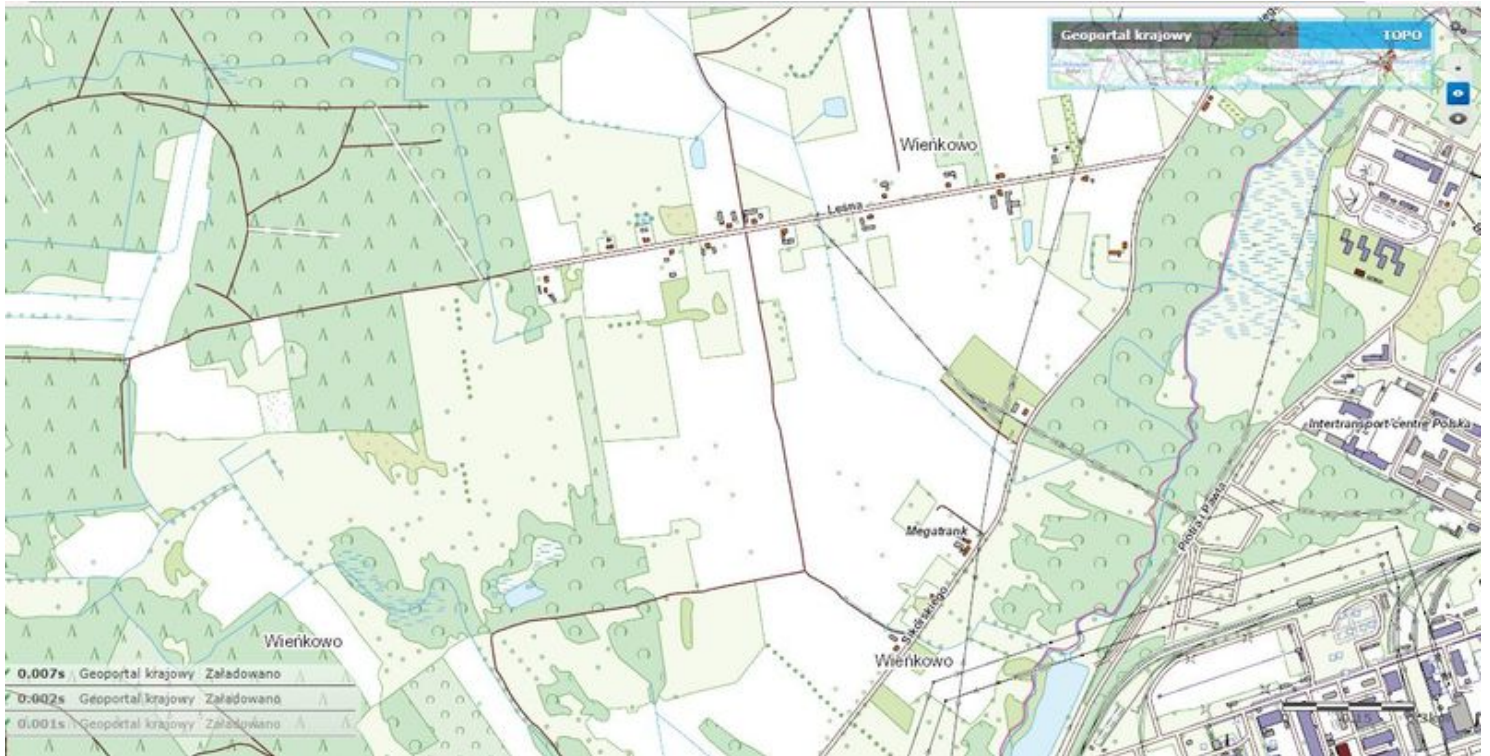

DZIAŁKA NA SPRZEDAŻ

pow. działki: 12,200 m²,

Wieńkowo

Cena **140 000** zł

Działka rolna zlokalizowana w Wieńkowo, gmina Police, powiat policki, o powierzchni 1.22 ha. Działka pod uprawy rolne w dobrej kulturze.

Możliwość zwiększenia powierzchni poprzez zakup działek rolnych sąsiadujących o powierzchni 3.38 ha oraz 2,42 ha.

W rejonie znajduje się kompleks leśny.

Cena do rozmów.

Symbol	INW26756	Symbol SWO	345984
Rodzaj nieruchomości	DZIAŁKA	Rodzaj transakcji	SPRZEDAŻ
Status	AKTUALNA	Rodzaj rynku	WTÓRNY
Cena	140 000 PLN	Kraj	POLSKA
Województwo	ZACHODNIOPOMORSKIE	Miejscowość	Wieńkowo
Powierzchnia działki	12 200 m ²	Kształt działki	PROSTOKĄT
Rodzaj działki	ROLNA	Forma własności działki	WŁASNOŚĆ
Nr Licencji	147		