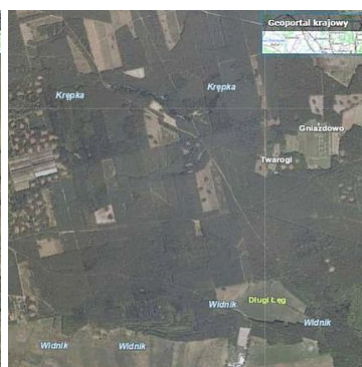

DZIAŁKA NA SPRZEDAŻ

pow. działki: 1,353 m²,

Krępsko

Cena **121 000** zł

Proponujemy do zakupu nieruchomość gruntową zlokalizowaną w miejscowości Krępsko, gm. Goleniów, powiat goleniowski, woj. zachodniopomorskie o powierzchni 1353 m². RV i B-RV.

Działka znajduje się w otoczeniu domów mieszkalnych jednorodzinnych. Położona przy ulicy, w pierwszej linii zabudowy.

Na działce jest sieć elektroenergetyczna, studnia do poboru wody, szambo. Brak w miejscowości sieci gazowej. Przy działce znajdują się piękne dęby. Znajduje się fundament rozebranego budynku mieszkalnego.

Urokliwa miejscowość w otoczeniu dużych kompleksów leśnych. Położona ok 45 km od Szczecina oraz ok 10 km od Goleniowa. Dobry i szybki dojazd do Szczecina lub Goleniowa.

Zapraszamy do zapoznania się z tą ofertą z uwagą na urokliwe miejsce i atrakcyjną cenę, do rozmów.

Symbol	INW26698	Symbol SWO	342333
Rodzaj nieruchomości	DZIAŁKA	Rodzaj transakcji	SPRZEDAŻ
Status	AKTUALNA	Rodzaj rynku	WTÓRNY
Cena	121 000 PLN	Kraj	POLSKA
Województwo	ZACHODNIOPOMORSKIE	Miejscowość	Krępsko
Położenie działki	TEREN PŁASKI	Powierzchnia działki	1 353 m ²
Kształt działki	PROSTOKĄT	Rodzaj działki	ROLNA
Wartość udziału w działce	1	Droga dojazdowa	LOKALNA DROGA
Energia elektryczna	JEST	Rodzaj kanalizacji	SZAMBO
Źródło wody	STUDNIA	Nr Licencji	147