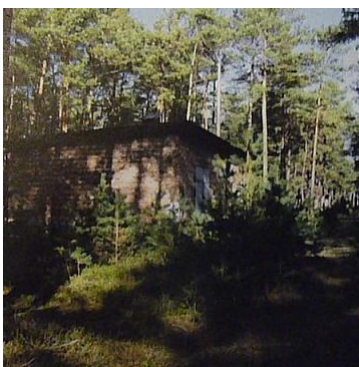

## DZIAŁKA NA SPRZEDAŻ

pow. działki: 63,816 m<sup>2</sup>,

Gubin

Cena **638 160** zł

Proponujemy Państwu pięknie położoną nieruchomość gruntową zlokalizowaną w miejscowości GUBIN, gmina Wolowice, powiat krośnieński, województwo lubuskie o całkowitej powierzchni 6 ha 3816 m<sup>2</sup>. Działka położona jest w otulinie kompleksu leśnego. W niedalekiej odległości od granicy niemieckiej.

W cenie udział w drodze dojazdowej do działki.

Bardzo atrakcyjna cena ofertowa, tj 10 zł za m<sup>2</sup> powierzchni.

Działka położona w urokliwym miejscu, w otoczeniu lasów.  
Zapraszam do zapoznania się z tą nieruchomością.